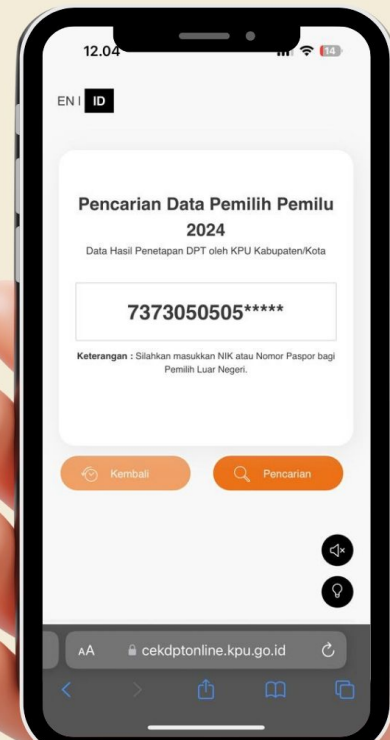

Belum Terdaftar di DPT Pemilu 2024? Warga Barru Bisa Laporkan Bawaslu Kabupaten Barru

Achmad. A - BARRU.JENDELAINDONESIA.COM

Dec 28, 2023 - 17:44

BAWASLU
BADAN PENGAWAS PEMILIHAN UMUM

PUBLIK.CO.ID, BARRU - Badan Pengawas Pemilu (Bawaslu) Kabupaten Barru mendorong partisipasi aktif warga calon pemilih pada Pemilihan Umum (Pemilu) 2024. Salah satu langkah yang diambil adalah mengajak masyarakat untuk bersama-sama mengawal hak pilihnya dalam proses demokrasi mendatang.

BAWASLU
BADAN PENGAWAS PEMILIHAN UMUM
KABUPATEN BARRU

KAWAL HAK PILIH

**PASTIKAN ANDA TERDAFTAR SEBAGAI
PEMILIH PADA LAMAN**

[HTTPS://CEKDPTONLINE.KPU.GO.ID/](https://cekdptonline.kpu.go.id/)

**JIKA ANDA BELUM TERDAFTAR PADA LAMAN
DIATAS,**

LAPORKAN KE BAWASLU!

**SILAHKAN HUBUNGI KONTAK DI BAWAH
ATAU SCAN QR CODE DIATAS**

085256097793

**ANDA JUGA BISA MENGUNJUNGI
PANWASCAM TERDEKAT**

BERSAMA RAKYAT AWASI
BAWASLU TEGAKKAN KEADILAN **PEMILU**

Warga yang ingin memastikan dirinya terdaftar sebagai calon pemilih dapat dengan mudah mengecek statusnya secara daring melalui laman cek DPT KPU.